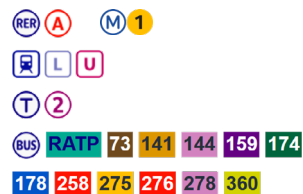

© Spaces La Défense

STREAMCORE

Immeuble Le Belvédère - 1-7 cours Valmy 92923 Paris La Défense

TÉLÉPHONE

Streamcore / 01.78.96.53.21
Accueil Spaces / 01.87.16.80.00

ACCES EN VOITURE

Si vous arrivez du périphérique, sortez Porte Maillot, utilisez les 2 voies de gauches pour prendre la en direction de A14/La Défense/Cergy-Pontoise/Courbevoie
Si vous arrivez de la N13, utilisez les 2 voie de droite pour prendre la sortie en direction de La Défense/Nanterre/Courbevoie/Puteaux
Prenez la direction CNIT pour le parking lui correspondant ou Boulevard Circulaire pour le parkin 4 Temps ou Valmy 2

PARKINGS

Valmy 2
Rue Jules Ferry
92800 Puteaux
2 min à pied

4 Temps P1 - P2
7, Rue Jules Ferry
92800 Puteaux
8 min à pied

CNIT
19, Avenue de la Division Leclerc
92400 Courbevoie
11 min à pied

ACCES EN TRANSPORT EN COMMUN